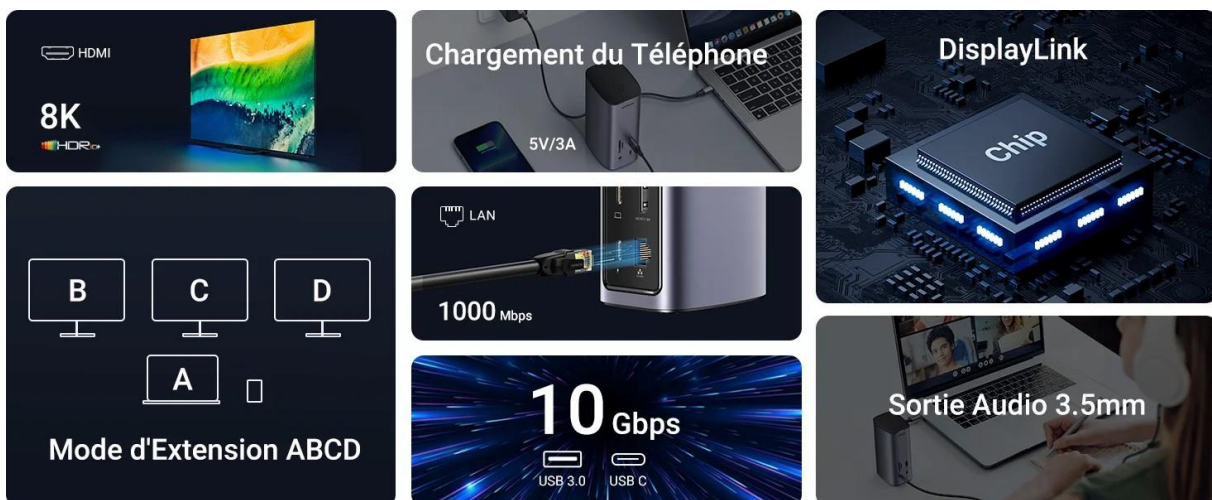

## Extension à 13 ports

Optimisez votre productivité avec le Hub USB-C 10 en 1 de [Ugreen](#). Ce hub multifonctionnel offre une multitude de ports, notamment HDMI 4K, VGA, Ethernet Gigabit, USB 3.0, lecteurs de carte SD/Micro SD, et plus encore. Il prend également en charge la recharge rapide PD 100W, garantissant une connectivité complète et une alimentation efficace pour votre appareil.

Transformez votre station de travail en un hub polyvalent, adapté à une variété de dispositifs et de systèmes d'exploitation. Connectez, partagez et progressez sans limites.

## Fête visuelle 4K UHD

Mettez en miroir ou étendez votre écran avec l'adaptateur USB C port HDM et diffusez directement des vidéos 4K UHD 3840×2160 à 30Hz, Full HD 1080P sur un téléviseur HD externe, un moniteur ou un projecteur pour un festin visuel digne d'une salle de cinéma. Lorsque les ports de sortie HDMI et

#### Caractéristique techniques :

- **Model : Ugreen Station d'accueil USB C MF 13 ports**
- **Référence : 90325**
- **Couleur : Gris foncé**
- **Ports: 13**
- **Moniteur Étendu: 3**
- **Ports: Port d'écran, USB Type C, Ethernet, HDMI, USB 3.0, USB 3.2 Gen 2, Micro SD**
- **Résolution d'affichage max: 4K@60Hz**
- **Port de Charge: 100W**
- **Compatible avec: iOS, Android, Windows**
- **Produit neuf.**