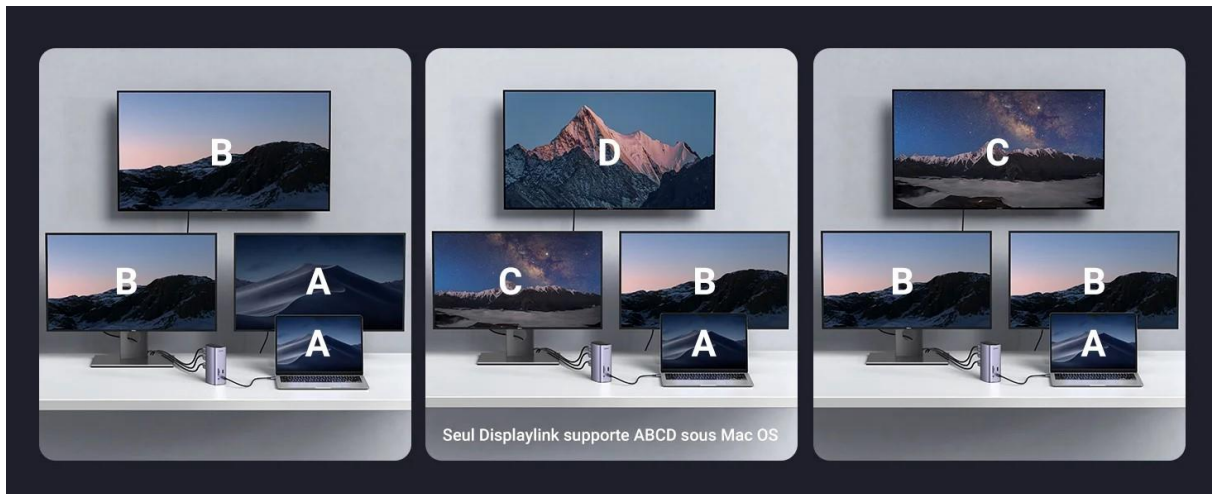

Extension à 13 ports

Optimisez votre productivité avec le Hub USB-C 10 en 1 de [Ugreen](#). Ce hub multifonctionnel offre une multitude de ports, notamment HDMI 4K, VGA, Ethernet Gigabit, USB 3.0, lecteurs de carte SD/Micro SD, et plus encore. Il prend également en charge la recharge rapide PD 100W, garantissant une connectivité complète et une alimentation efficace pour votre appareil.

Transformez votre station de travail en un hub polyvalent, adapté à une variété de dispositifs et de systèmes d'exploitation. Connectez, partagez et progressez sans limites.