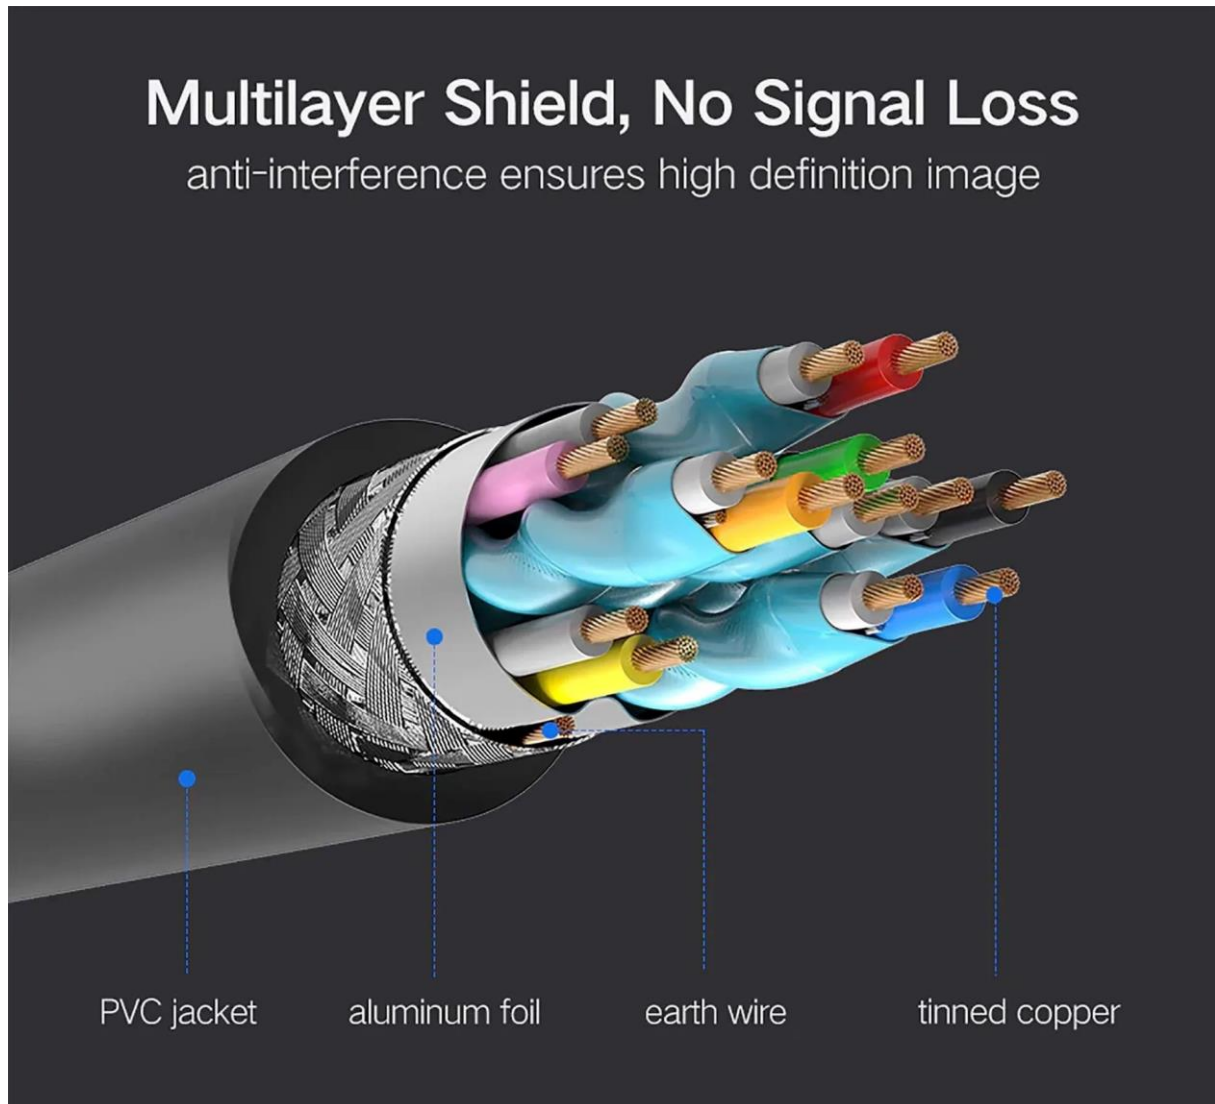

Conçu avec des matériaux de haute qualité, ce câble assure une longévité et une fiabilité exceptionnelles, ce qui en fait le choix idéal pour les passionnés de divertissement et les professionnels

Caractéristique du produit :

Model : Ugreen Cable HDMI Male to Male 15M

Référence : 10111

Conversion : HDMI Male to Male

Longueur : 15 mètre

Vitesse de transfert de données : 10.2 Gb/s

Résolution : Jusqu'à 4K2K

Compatibilité : PC, téléviseurs, moniteurs, projecteurs, caméra

Matériau : Plastique ABS durable

Produit neuf