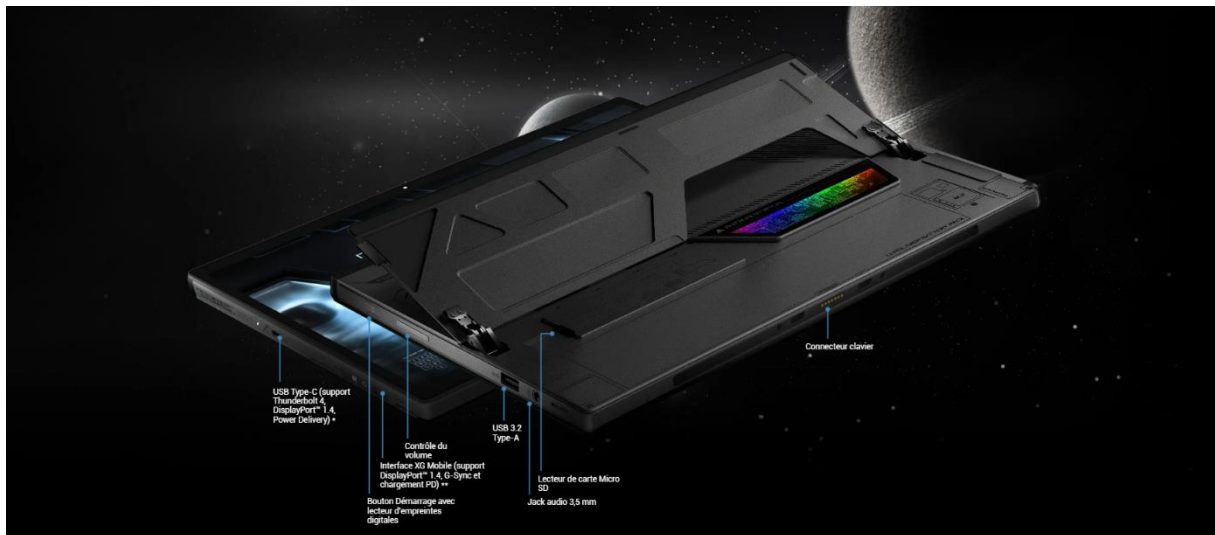

### **Solide connectivité**

Oubliez les dongles : contrairement à d'autres tablettes fines et légères, la Flow Z13 est dotée d'une vaste connectivité. Comprenant un port USB 3.2 Type-A™ et un USB Type-C™ dédié compatible Thunderbolt™ 4, la machine dispose d'excellentes options, même pour les périphériques externes à haut débit. Lorsqu'il est connecté au XG Mobile, des ports DisplayPort™ 1.4, HDMI et Ethernet supplémentaires sont accessibles. Un emplacement pour carte microSD est subtilement dissimulé sous le pied de l'appareil pour un stockage supplémentaire de jeux et d'applications.