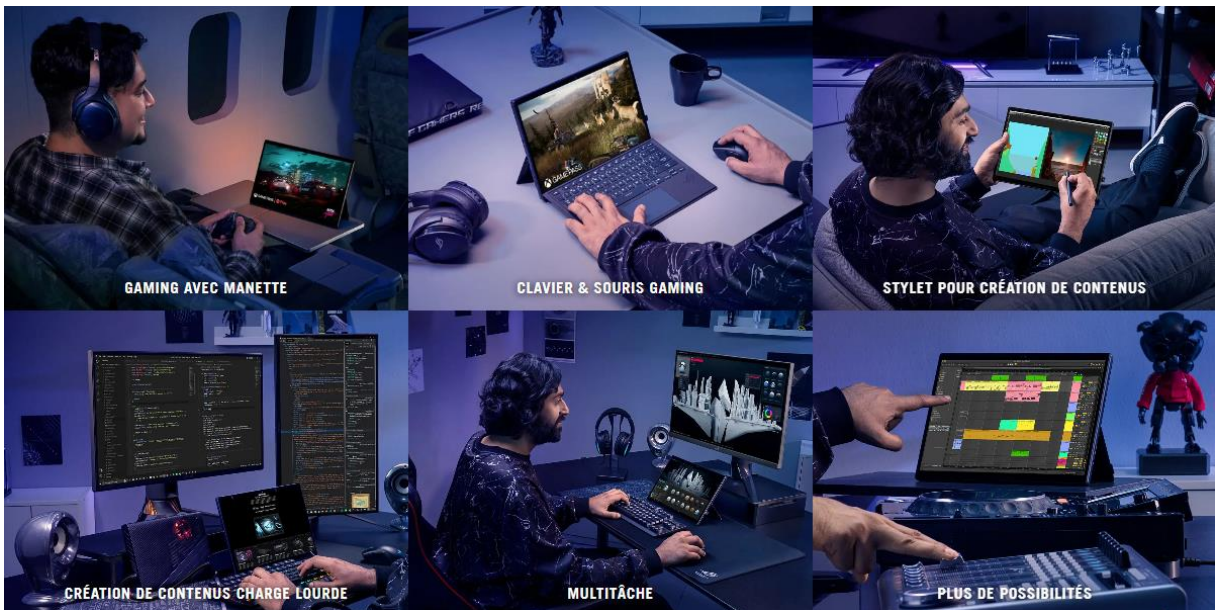

## Le pouvoir de briser les codes

Ce n'est pas parce que vous jouez de façon nomade que vous devez sacrifier les performances. Cette tablette ultra-portable est dotée d'un processeur Intel® Core™ i9-13900H et d'un GPU NVIDIA® GeForce RTX™ 4060 pour ordinateur portable, ce qui vous permet de combiner les meilleurs aspects du jeu sur PC avec la liberté d'aller partout. Grâce à NVIDIA® Advanced Optimus et DLSS 3, le Flow Z13 dirige automatiquement le GPU vers votre écran, ce qui permet d'augmenter le nombre d'images par seconde et de réduire les temps de réponse. Une mémoire LPDDR5 à 5200 MHz d'une rapidité fulgurante et jusqu'à 1 To de stockage SSD PCIe® font du Flow Z13 la première tablette gaming sous Windows 11 Famille.

### Laissez vos idées fuser

Révolutionnez votre processus de création via des flux de travail accélérés par RTX et des outils améliorés par l'IA. Les ordinateurs portables NVIDIA Studio sont spécialement conçus pour les créateurs, testés et approuvés pour offrir des performances rapides et fluides dans les processus de création les plus exigeants, et préconfigurés pour tirer parti de tous les avantages NVIDIA Studio.

### Une polyvalence infinie

Le Flow Z13 a été conçu pour être polyvalent. Pour une expérience de jeu sur PC traditionnelle, connectez votre souris sans fil préférée à notre clavier intégré. Grâce au N-key rollover, à une distance d'activation des touches de 1,7 mm et à une zone unique RGB