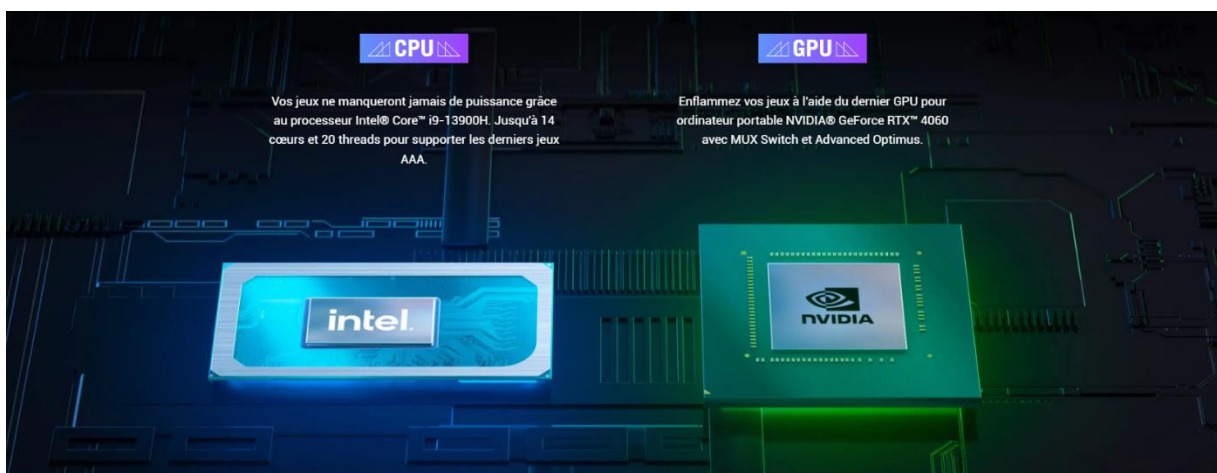

## Le pouvoir de briser les codes

Ce n'est pas parce que vous jouez de façon nomade que vous devez sacrifier les performances. Cette tablette ultra-portable est dotée d'un processeur Intel® Core™ i9-13900H et d'un GPU NVIDIA® GeForce RTX™ 4060 pour ordinateur portable, ce qui vous permet de combiner les meilleurs aspects du jeu sur PC avec la liberté d'aller partout. Grâce à NVIDIA® Advanced Optimus et DLSS 3, le Flow Z13 dirige automatiquement le GPU vers votre écran, ce qui permet d'augmenter le nombre d'images par seconde et de réduire les temps de réponse. Une mémoire LPDDR5 à 5200 MHz d'une rapidité fulgurante et jusqu'à 1 To de stockage SSD PCIe® font du Flow Z13 la première tablette gaming sous Windows 11 Famille.

### Prenez une grande inspiration

Malgré la présence d'un processeur Core™ i9 et d'un GPU RTX™ 4060, le facteur de forme ultra-compact du Z13 lui permet de disposer d'un espace de refroidissement plus important que les ordinateurs portables gaming traditionnels. Sa forme de tablette ne nécessite pas de charnière, ce qui nous permet d'utiliser des ventilateurs beaucoup plus grands et une chambre à vapeur plus large que la taille du Z13 ne le suggère. Par ailleurs, dans la mesure où les composants générateurs de chaleur du Z13 se trouvent au-dessus du bureau lorsqu'il fonctionne, ils reçoivent plus d'air frais que les ordinateurs portables habituels. Combiné à la

### Une polyvalence infinie

Le Flow Z13 a été conçu pour être polyvalent. Pour une expérience de jeu sur PC traditionnelle, connectez votre souris sans fil préférée à notre clavier intégré. Grâce au N-key rollover, à une distance d'activation des touches de 1,7 mm et à une zone unique RGB