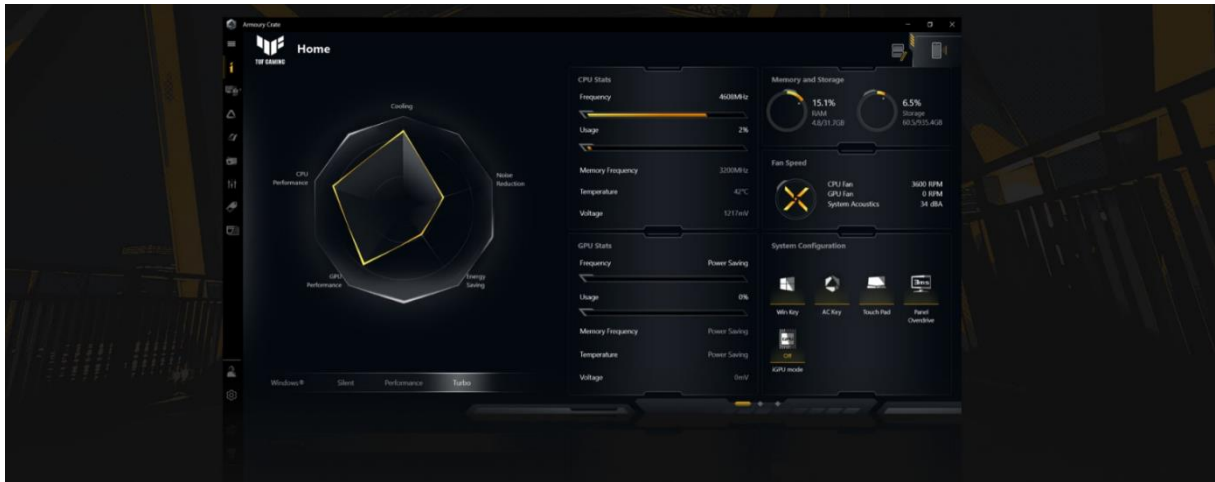

Caractéristiques Techniques :

- Model : ASUS GAMER TUF DASH FX517ZE-HN050W
- Référence : 90NR0953-M003A0
- Taille de l'écran : 15.6p FHD de résolution 1920 x 1080 pixels
- Processeur : Intel® Core™ i7-12650H Processor 2.3 GHz (24M Cache, up to 4.7 GHz, 10 cores: 6 P-cores and 4 E-cores)
- RAM : 16GB (2x 8GB) DDR5-4800 SO-DIMM Extensible
- Disque dur : 512GB SSD Extensible
- Carte Graphique : NVIDIA® GeForce RTX™ 3050Ti GDDR6 4 Go/Intel® UHD Graphics
- Clavier : Azerty avec pavé numérique
- OS : Windows 11 Home
- Ports : 1x RJ45 LAN port; 1x Thunderbolt™ 4 support DisplayPort™; 1x USB 3.2 Gen 2 Type-C support DisplayPort™ / power delivery / G-SYNC; 2x USB 3.2 Gen 1 Type-A; 1x HDMI 2.0b; 1x 3.5mm Combo Audio Jack
- Dimensions : 36.0 x 25.2 x 1.99 cm
- Poids: 2,00Kg
- Garantie 12 mois pro support
- Produit neuf