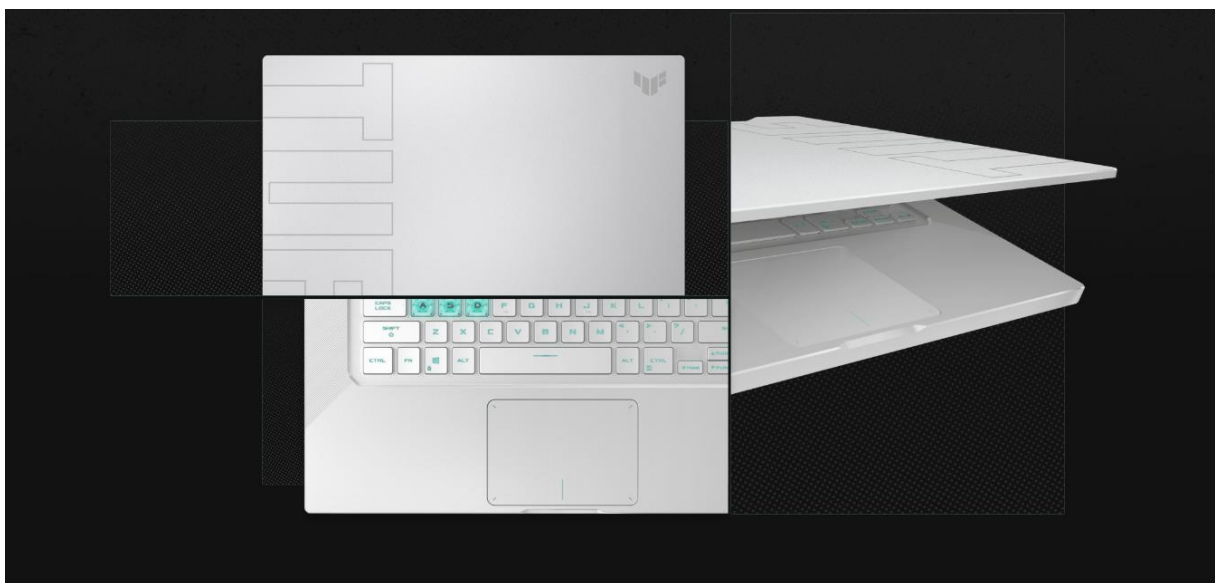

## **L'élan De La Victoire**

L'audace. Hors de votre zone de confort. Le nouveau TUF Dash F15 propose la puissance de Windows 10 dans un châssis ultrafin pour le gaming. Il est équipé du dernier processeur Intel® Core™ i7-11375H de 11e génération et du GPU GeForce® RTX™ 3070 afin de fluidifier les jeux affichés sur la dalle rapide de 240 Hz. Mesurant tout juste 19,9 mm d'épaisseur, ce châssis TUF a passé avec brio les tests exigeants du standard MIL-STD, signifiant qu'il résiste aux chocs et coups du quotidien. Avec jusqu'à 16,6 heures d'autonomie, il vous permet d'être véritablement multitâche, que vous restiez chez vous ou que vous partiez en déplacement.

## **Un Dynamisme Visible**

Le TUF Dash F15 arbore un style déterminé par ses lignes à la fois épurées et aiguës. Faisant le choix d'une typographie simple, nos designers ont voulu contraster avec les audacieux coloris Moonlight White et Eclipse Gray dont il est recouvert. Mesurant tout juste 19,9 mm d'épaisseur, le châssis lui-même évoque la finesse et la linéarité. De plus son cadre lui aussi ultrafin maximise l'espace dédié à l'écran : travail ou divertissement, l'écran immersif du TUF Dash ne vous laissera pas vous disperser ! Son design dynamique fait tout de même la part belle à des composants TUF ultra-robustes qui ont passé avec brio les tests exigeants du standard MIL-STD.

## **À Vous De Jouer**

Paré pour l'action, le Dash F15 vous permet de vous lancer dans le gaming, le streaming et bien plus encore ! Avec son processeur allant jusqu'au Intel® Core™ i7-11375H de 11e génération, il vous plonge au cœur d'un quotidien multitâche. L'affichage est rapide et fluide avec le GPU GeForce RTX™ 3070 et sa technologie Dynamic Boost 2.0 qui fournit des fréquences de rafraîchissement élevées. La mémoire DDR4-3200 de 32 Go vous permet de passer rapidement d'une tâche à l'autre tandis que le disque SSD PCIe® NVMe jusqu'à 1 To accélère le chargement de vos applications et jeux.