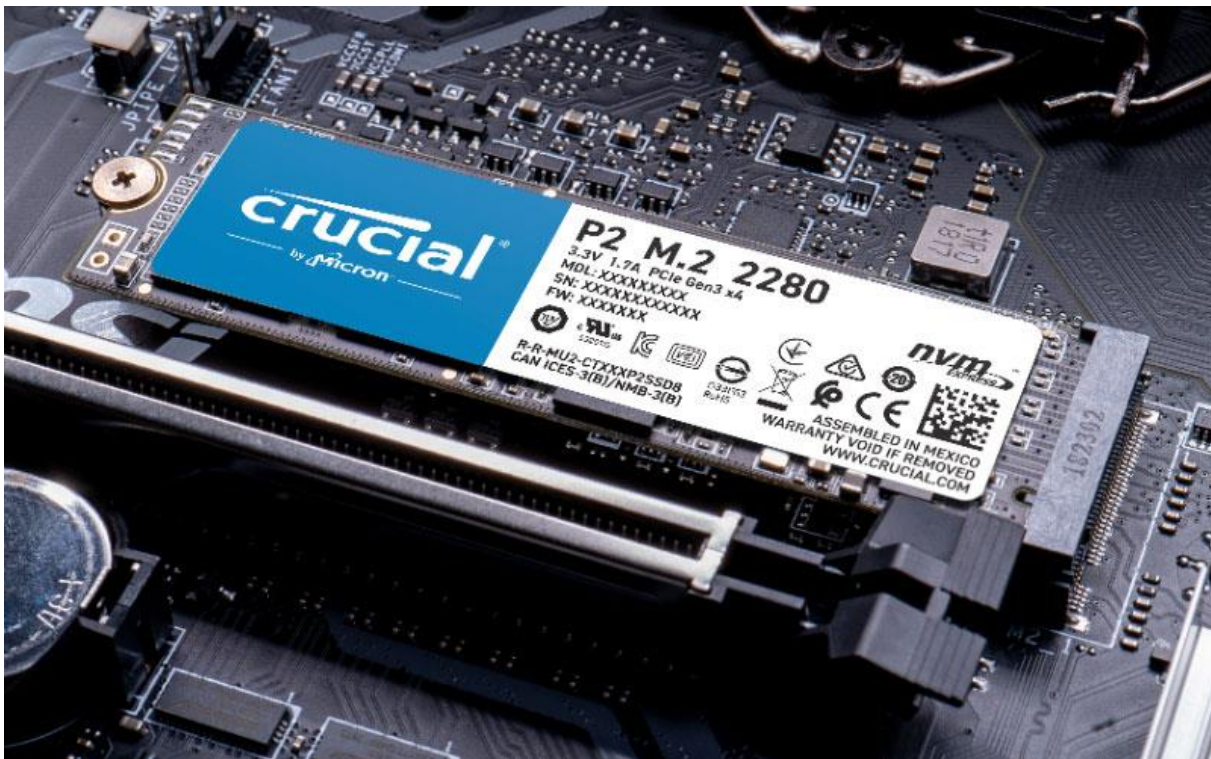

Crucial P2 NVMe SSD 1TB M.2 2280

SSD P2 crucial

Que vous soyez au travail, dans le jeu ou en déplacement, les vitesses de démarrage ordinaires peuvent contrecarrer vos meilleurs plans. Heureusement que le SSD Crucial® P2 vole vraiment. Avec beaucoup de stockage et des performances accélérées par la technologie NVMe™, le P2 a la vitesse et la fiabilité dont vous avez besoin pour explorer le potentiel de votre ordinateur.

Faire plus. Attendez moins.

Découvrez la différence NVMe™. Le Crucial P2 libère les performances de votre ordinateur, offrant des temps de chargement plus courts et des transferts de données plus rapides.